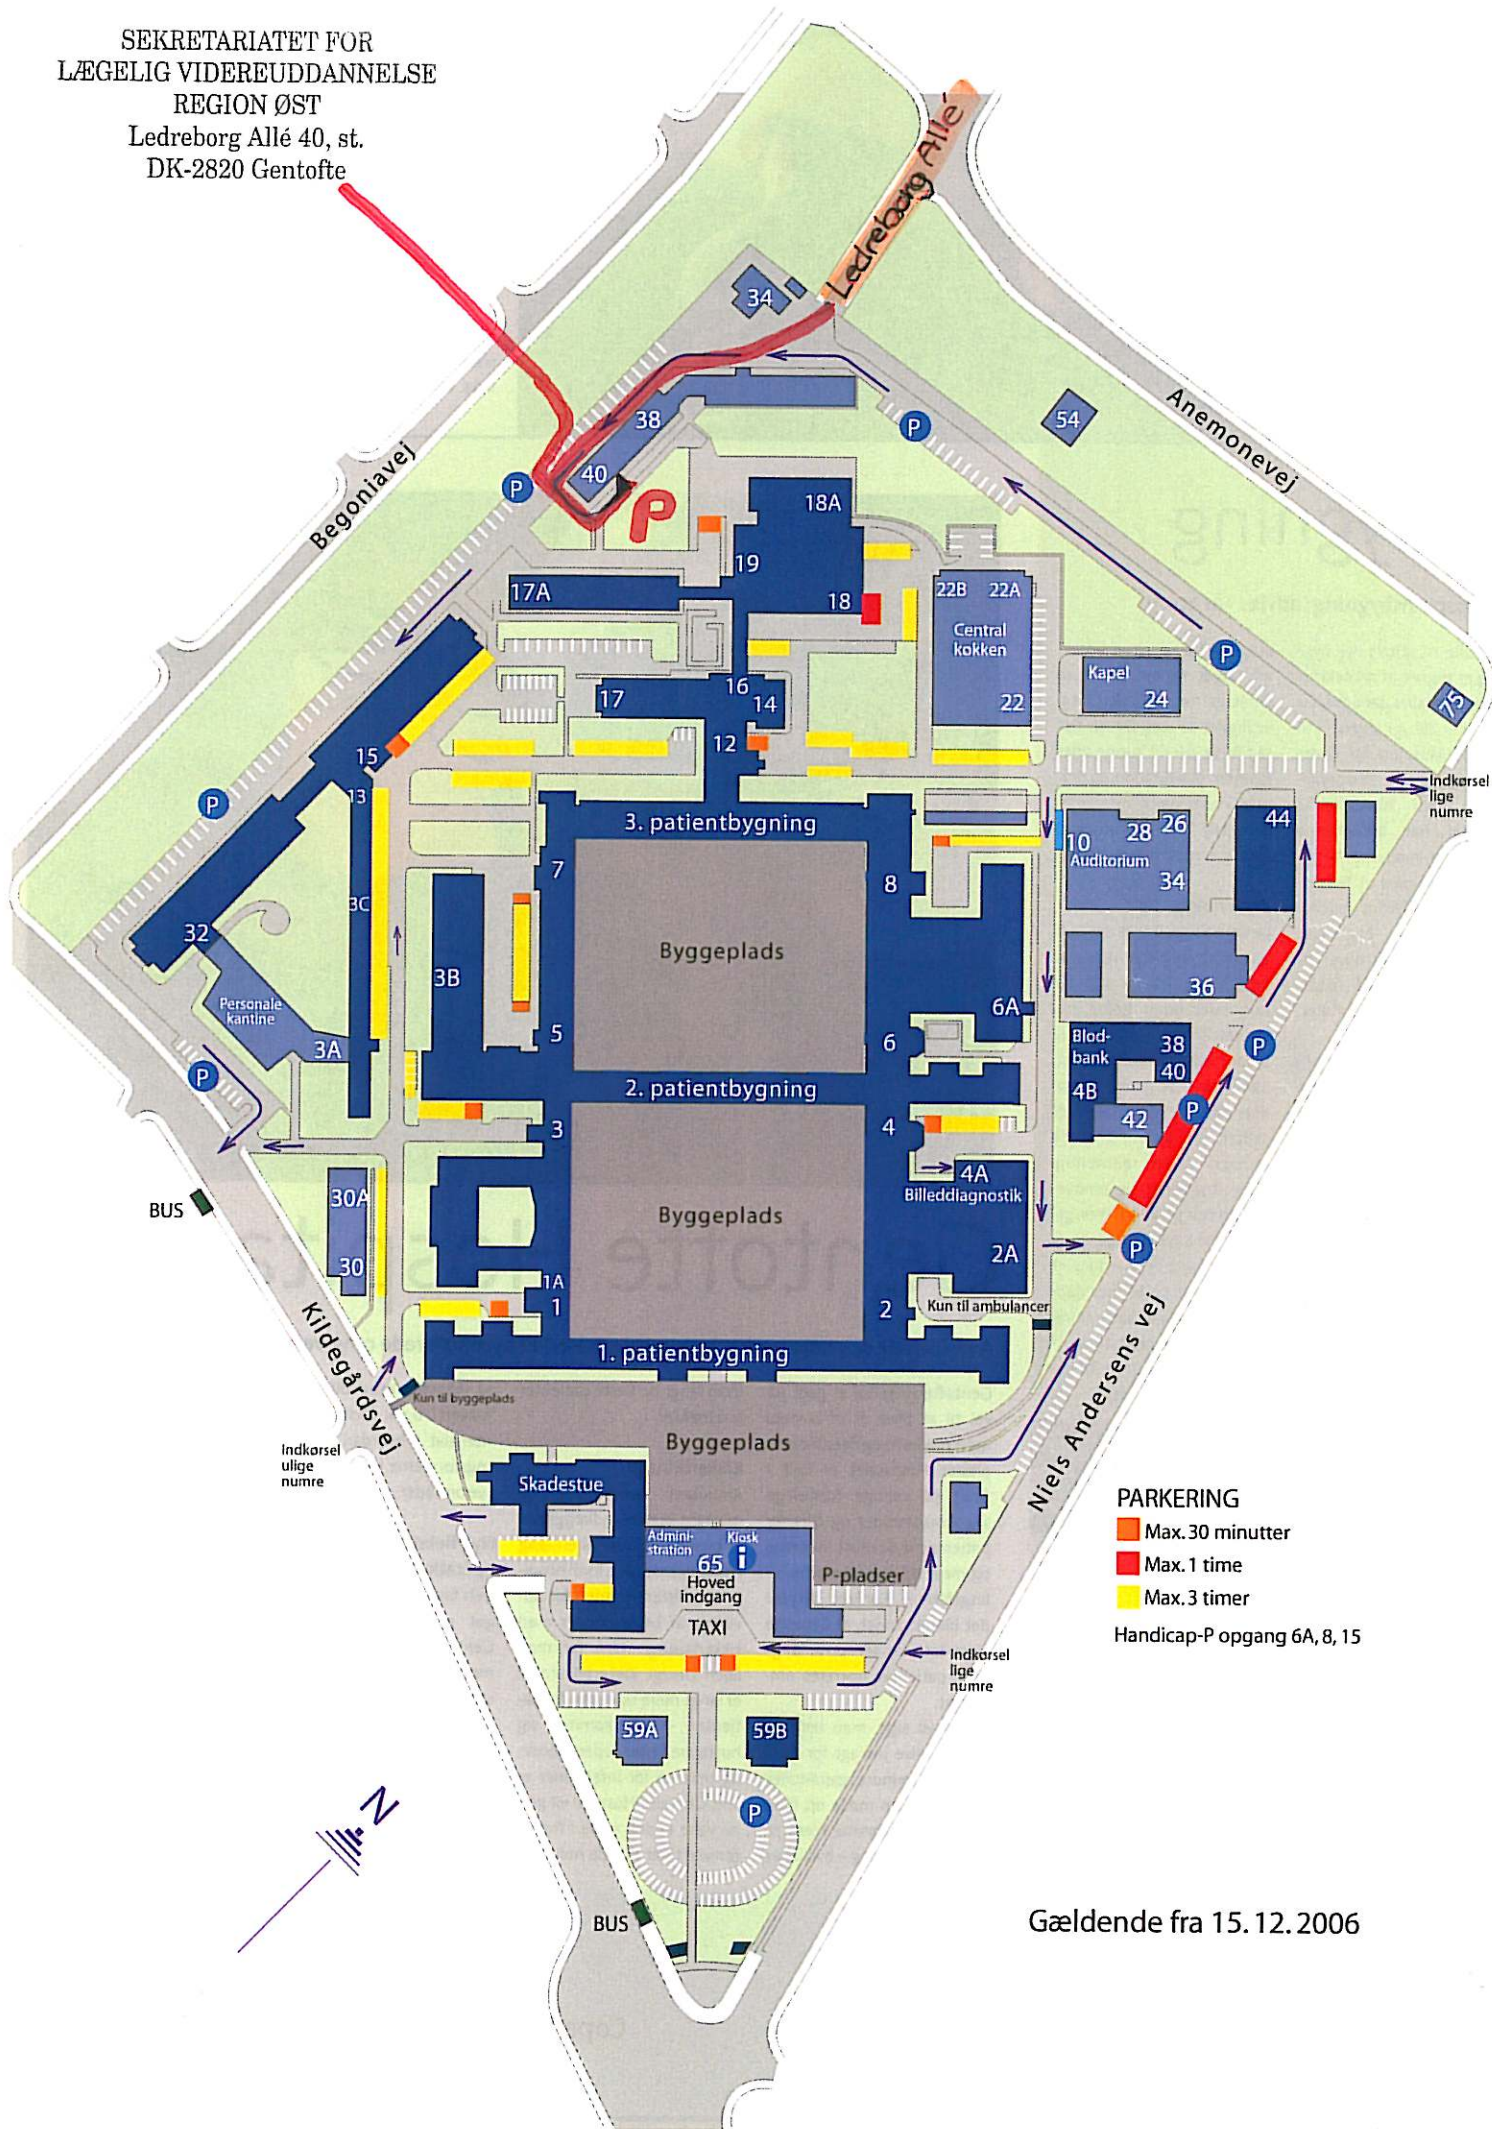

SEKRETARIATET FOR
LÆGELIG VIDEREUDDANNELSE
REGION ØST
Ledreborg Allé 40, st.
DK-2820 Gentofte

PARKERING
■ Max. 30 minutter
■ Max. 1 time
■ Max. 3 timer
 Handicap-P oppgang 6A, 8, 15

Gældende fra 15. 12. 2006